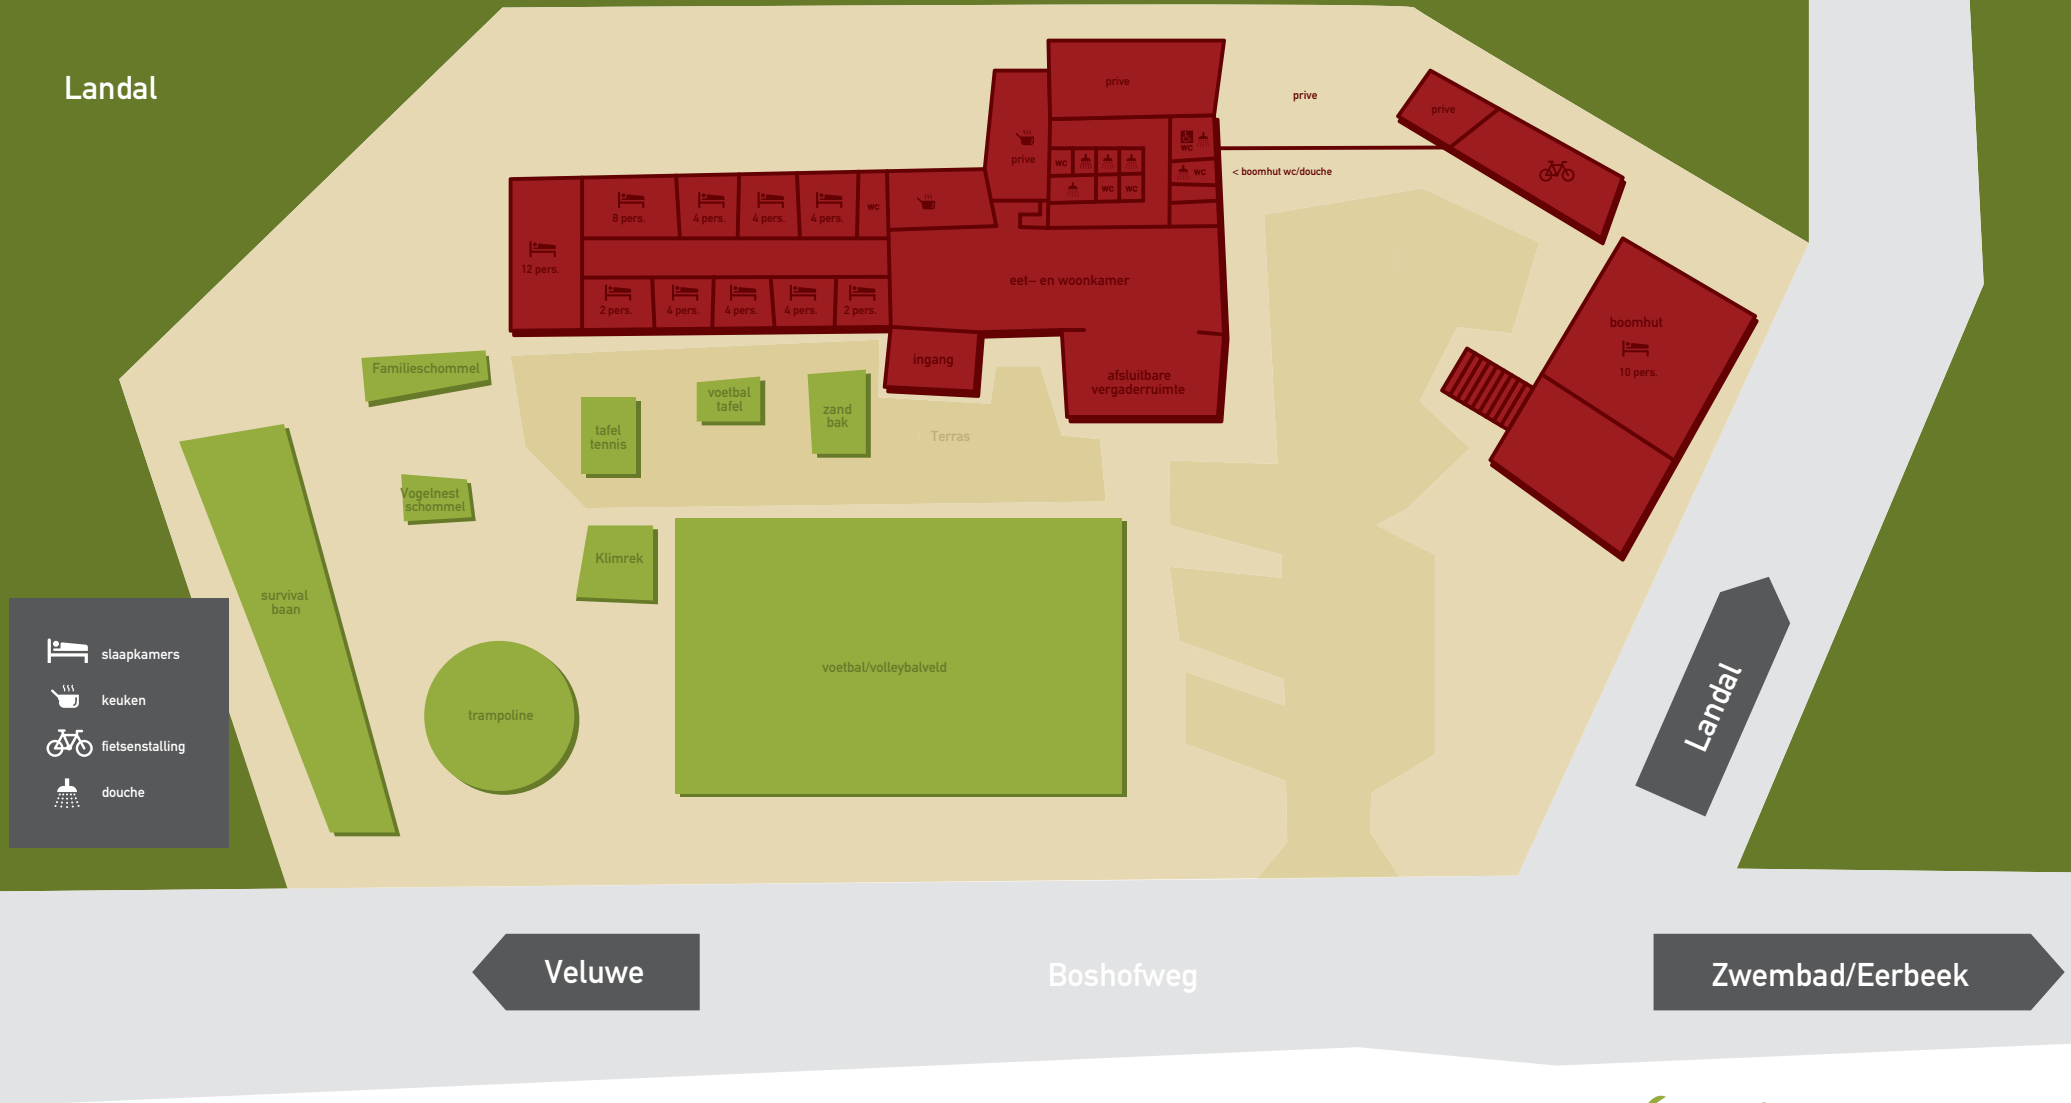

Landal Greenparks Coldenhove

Landal

- slaapkamers
- keuken
- fietsenstalling
- douche

www.dezuiderson.nl
info@dezuiderson.nl

Boshofweg 8
6961 LD Eerbeek

De Zuiderzon
groepsaccommodatie